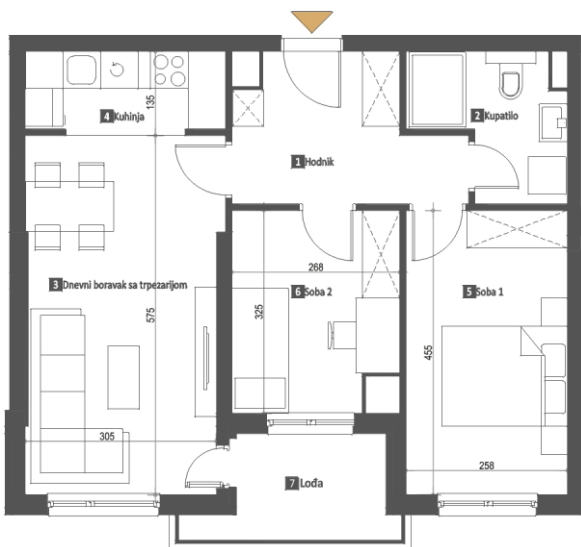

DRUGI SPRAT ČETVRTI SPRAT

55.51 m²

Više informacija
065 680 127

ULICA RANKA ŠIPKE

www.zidartdoo.com

r.br.	NAZIV PROSTORIJE	P stv./m2	koef. %	P red./m2	O /m1	OBRADA PODA
1	HODNIK	7.46	1.00	7.46	12.44	granitna keramika
2	KUPATILO	4.80	1.00	4.80	10.05	granitna keramika
3	DNEVNI BORAVAK SA TRPEZARIJOM	17.58	1.00	17.58	18.01	parket
4	KUHINJA	4.19	1.00	4.19	9.09	granitna keramika
5	SOBA 1	11.71	1.00	11.71	14.25	parket
6	SOBA 2	8.31	1.00	8.31	11.85	parket
7	LODA	4.23	0.75	3.17	10.24	protuklizna gran.ker.
		58.28		57.22	-3% =55.51 m2	