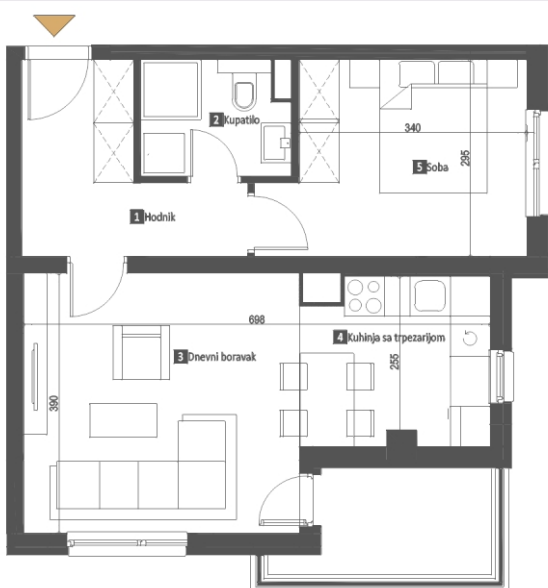

DRUGI SPRAT ČETVRTI SPRAT

46.24 m²

Više informacija
065 680 127

ULICA RANKA ŠIPKE

www.zidartdoo.com

r.br.	NAZIV PROSTORUJE	P stv./m ²	koef. %	P red./m ²	O /m ¹	OBRADA PODA
1	HODNIK	6.81	1.00	6.81	12.65	granitna keramika
2	KUPATILO	3.75	1.00	3.75	8.00	granitna keramika
3	DNEVNI BORAVAK	16.12	1.00	16.12	16.10	parket
4	KUHINJA SA TRPEZARIJOM	6.86	1.00	6.86	11.30	granitna keramika
5	SOBA	10.78	1.00	10.78	14.05	parket
6	LOĐA	4.47	0.75	3.35	10.24	protuklizna gran.ker.
		48.79		47.67	-3% = 46.24 m ²	