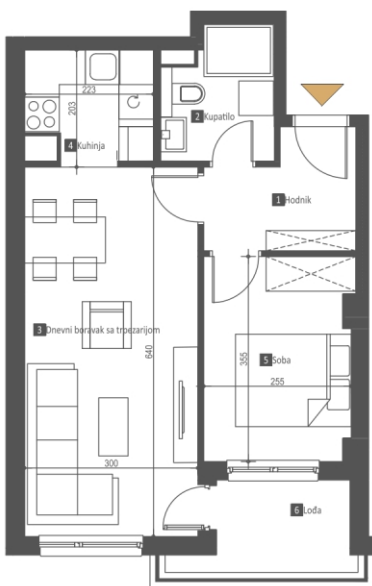

PRVI SPRAT 42.89 m²

Više informacija
065 680 127

ULICA RANKA ŠIPKE

www.zidartdoo.com

r.br.	NAZIV PROSTORIJE	P stv./m2	koef. %	P red./m2	O /m1	OBRADA PODA
1	HODNIK	4.73	1.00	4.73	9.56	granitna keramika
2	KUPATILO	4.16	1.00	4.16	8.70	granitna keramika
3	DNEVNI BORAVAK SA TRPEZARIJOM	19.19	1.00	19.19	18.85	parket
4	KUHINJA	4.10	1.00	4.10	8.56	granitna keramika
5	SOBA	8.95	1.00	8.95	12.66	parket
6	LOĐA	4.12	0.75	3.09	10.24	protuklizna gran.ker.
		45.25		44.22	-3% = 42.89 m2	